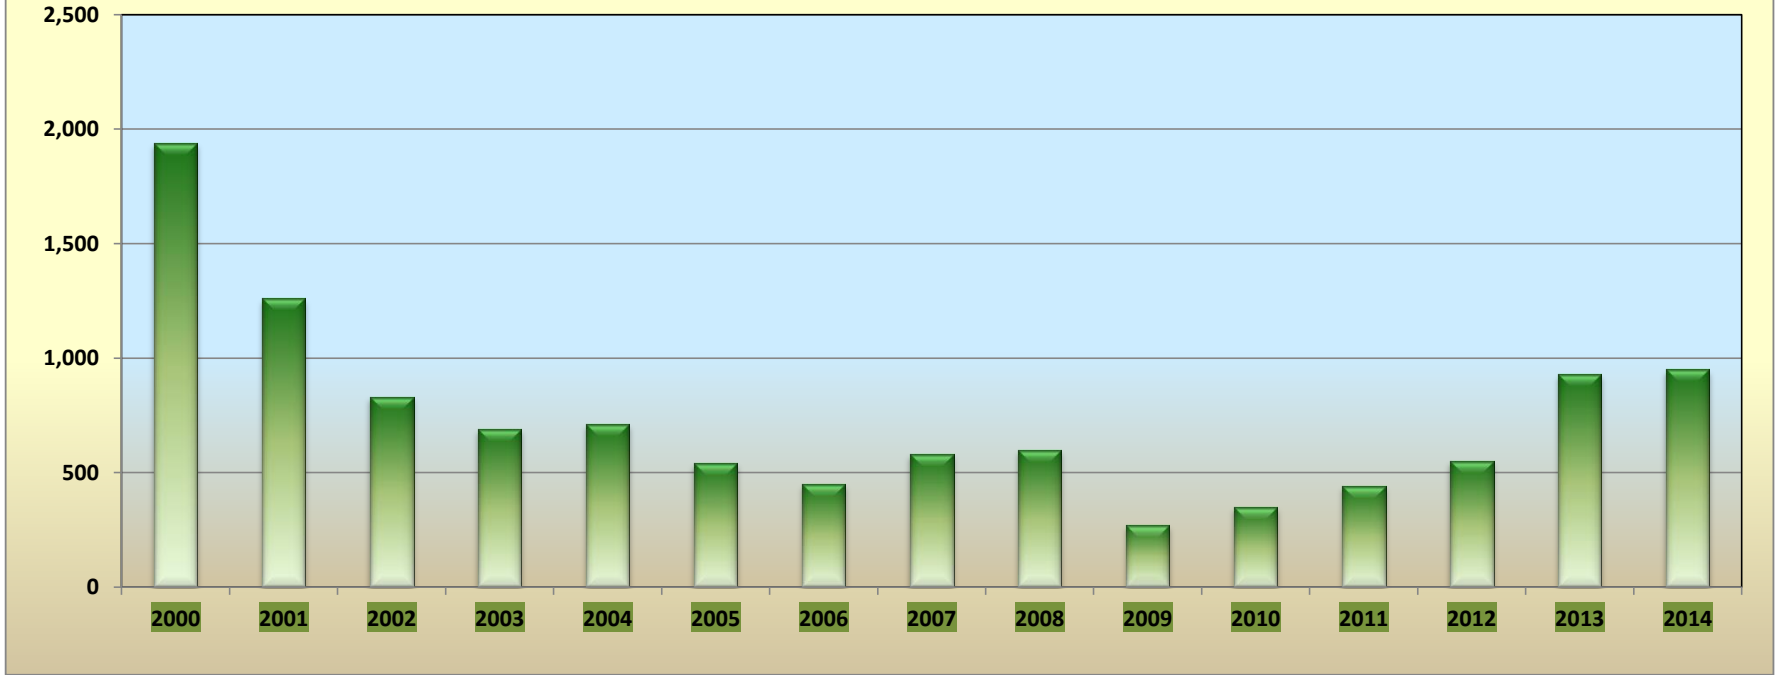

UK - New Tourer Dispatches to Export Markets 2000 - 2014

2000	2001	2002	2003	2004	2005	2006	2007	2008	2009	2010	2011	2012	2013	2014
1940	1260	830	690	710	540	450	580	600	270	350	440	550	930	950